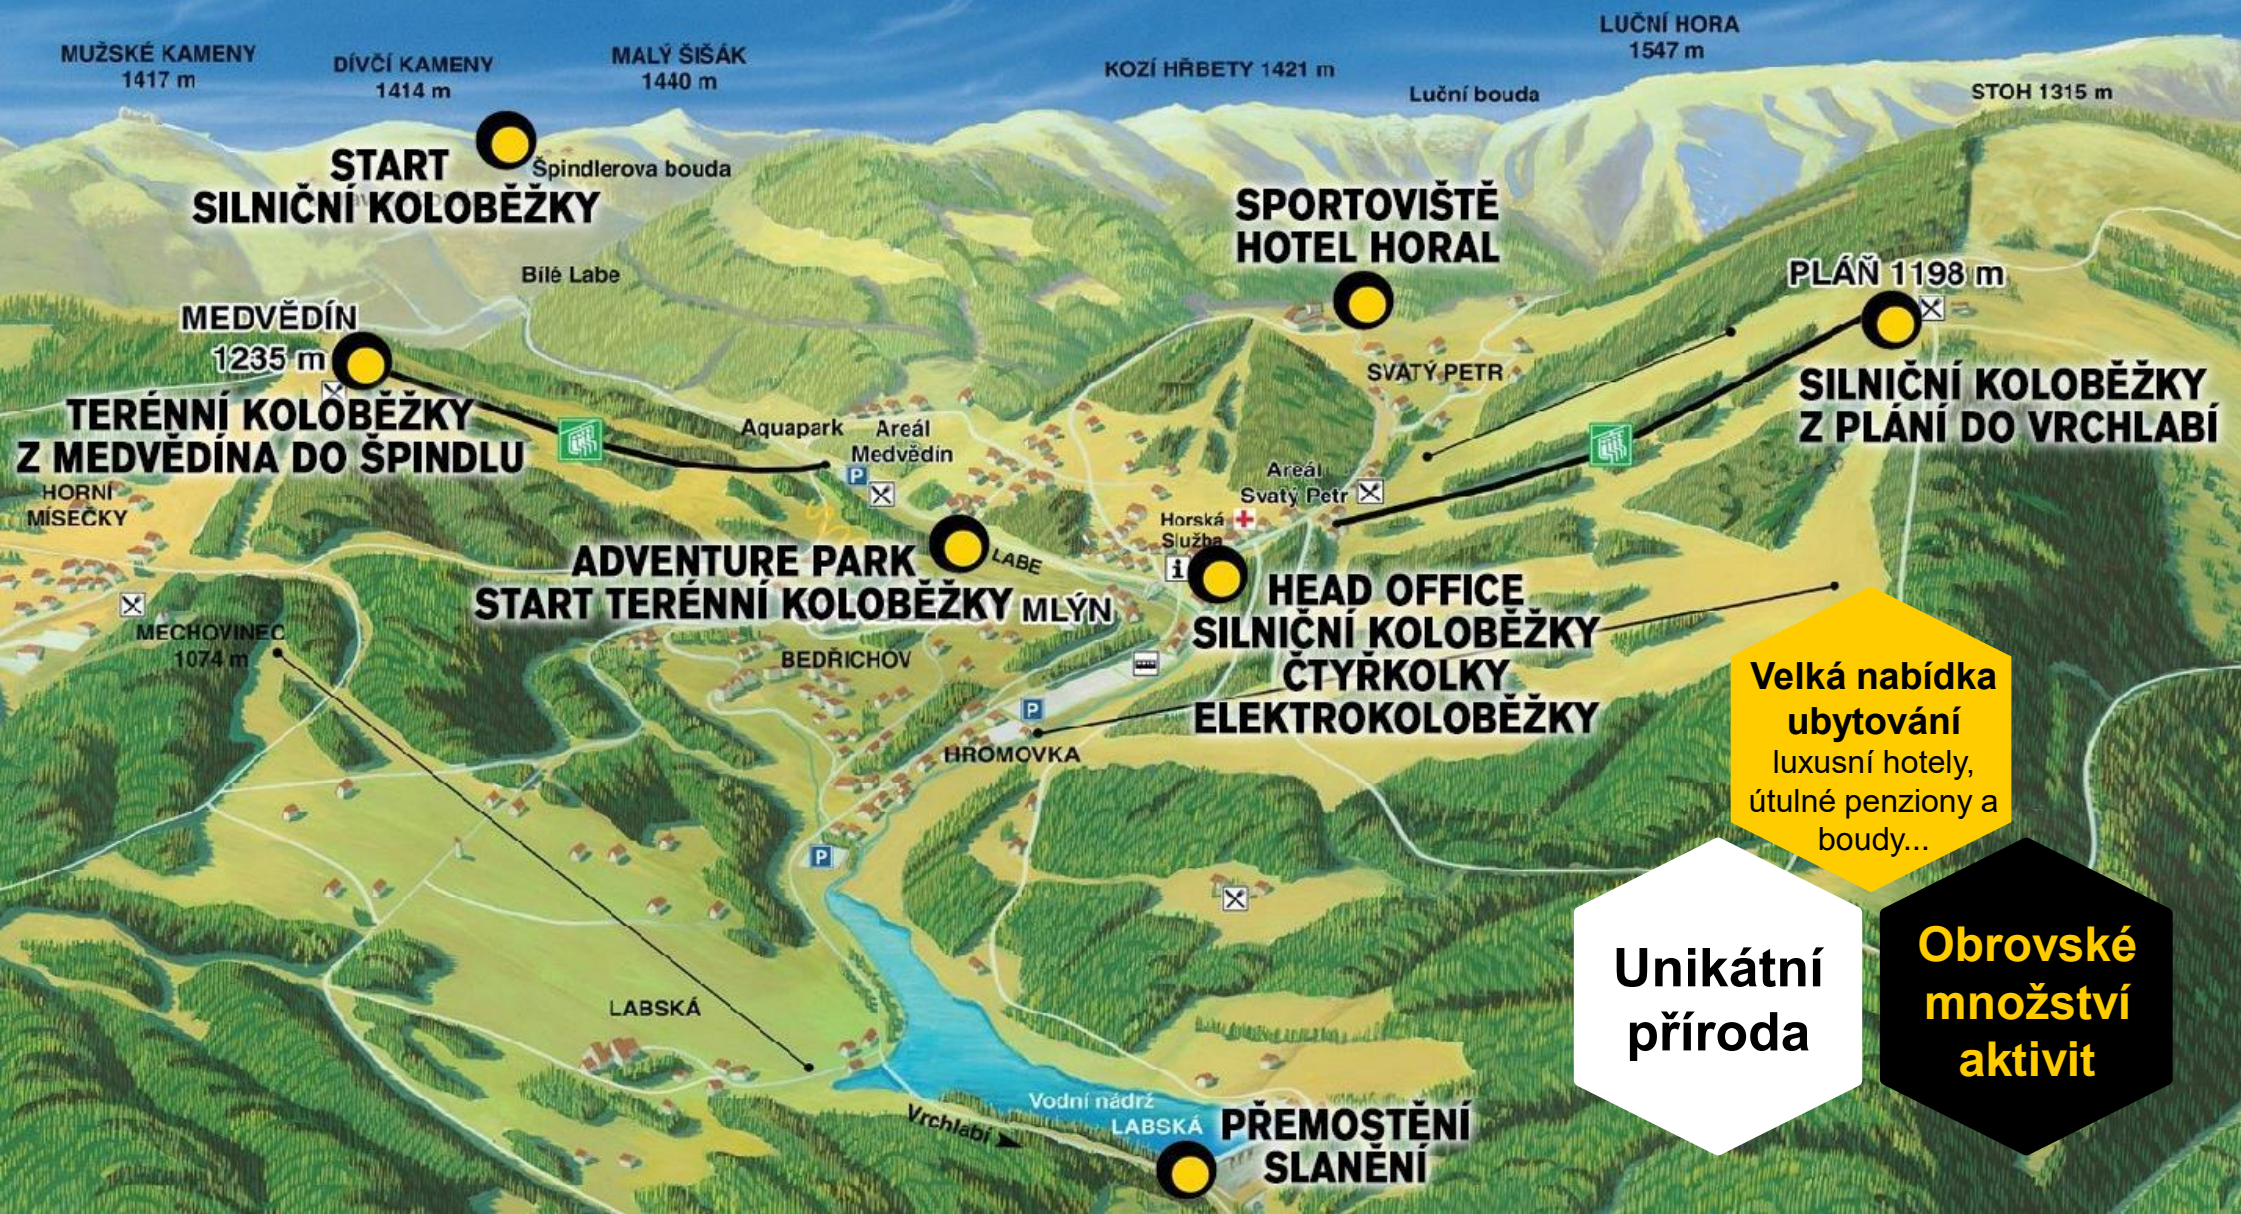

ŠPINDLERŮV MLÝN

Velká nabídka ubytování
luxusní hotely,
útulné penziony a boudy...

Unikátní
příroda

Obrovské
množství
aktivit