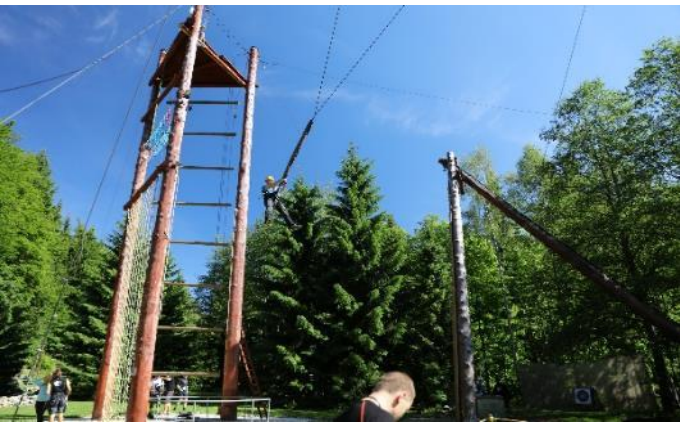

OBŘÍ HOUPAČKA, LEZECKÁ STĚNA...

Adventure park je seskupení lanových překážek sahajících do výšky 18 m a dalších sportovních aktivit. Ideální místo pro realizaci části / celého programu poblíž centra Špindlerova Mlýna, s prostorem pro další týmové úkoly i catering.

Video: www.youtube.com/watch?v=FUSjmJgcETU

Speciální aktivity

- Obří houpačka – „stav beztlíže a přetížení“ na jedné z nejvyšších houpaček v Evropě. *Největší atrakce*
- Vertikální síť – úkolem je vylézt co nejdříve po zavěšené síti.
- Lezecká stěna – pod dohledem instruktora můžete vyzkoušet jakoukoliv cestu ze třech různých obtížností.
- Kolíkový žebřík – lezení po sloupu z klád navázaných na sebe. Klády v sobě mají otvory, do kterých se zastrkávají kolíky a lezec si tak staví svůj žebřík.
- Jákobův žebřík – obří žebřík, jehož stupně jsou tvořeny kládami vzdálenými cca 2m. Lezou vždy 2-3 osoby najednou a pomáhají si ve výstupu. Jištění provádí tým pod dohledem instruktora.
- Bungeetrampolína
- Lukostřelba
- Aquazorbing
- A další nejen týmové aktivity...

Akce dotážená do puntíku

PŘEHRADA LABSKÁ PŘEMOSTĚNÍ, SLAŇOVÁNÍ

Unikátní architektonické dílo umístěné při vjezdu do Špindlerova mlýna.

Celý program umístíme do krásné lokality přehrady Labská, nebo se zde během putování stavte zažít to nejlepší, tj. přemostění a slaňování hráze.