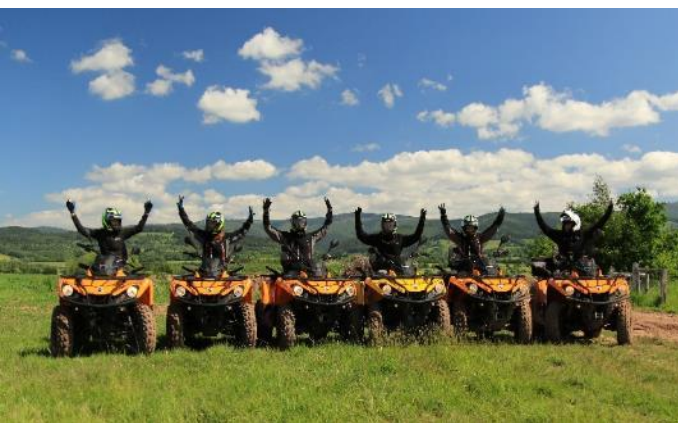

Video: www.youtube.com/watch?v=FUSjmJgcETU

Speciální aktivity

- Obří houpačka – „stav beztlíže a přetížení“ na jedné z nejvyšších houpaček v Evropě. *Největší atrakce*
- Vertikální síť – úkolem je vylézt co nejdříve po zavěšené síti.
- Lezecká stěna – pod dohledem instruktora můžete vyzkoušet jakoukoliv cestu ze třech různých obtížností.
- Kolíkový žebřík – lezení po sloupu z klád navázaných na sebe. Klády v sobě mají otvory, do kterých se zastrkávají kolíky a lezec si tak staví svůj žebřík.
- Jákobův žebřík – obří žebřík, jehož stupně jsou tvořeny kládami vzdálenými cca 2m. Lezou vždy 2-3 osoby najednou a pomáhají si ve výstupu. Jištění provádí tým pod dohledem instruktora.
- Bungeetrampolína
- Lukostřelba
- Aquazorbing
- A další nejen týmové aktivity...

TIP: Program lze kombinovat se sjezdem na silničních nebo terénních koloběžkách. A pokud nebudete mít dost, pokračujte do Adventure parku.

Akce dotazovaná do puntíku

TERÉNNÍ ČTYŘKOLKY

Výlet na motorových čtyřkolkách s průvodcem instruktorem po Špindlerově Mlýně a okolí pro Vás bude zážitkem, na jaký se jen tak nezapomíná. Výlety a akce organizujeme v Podkrkonoší i po celé ČR.

Akce dotažená do puntíku

BUDOUCNOST PATŘÍ ELEKTRICE

KOLA + KOLOBĚŽKY

Vychutnejte si Krkonoše ze sedla horského elektrokola či elektrokoloběžky. Svezete se po cyklostezkách různých náročností a to téměř bez námahy. Doporučíme nejzajímavější trasu nebo s Vámi pošleme našeho zkušeného instruktora.