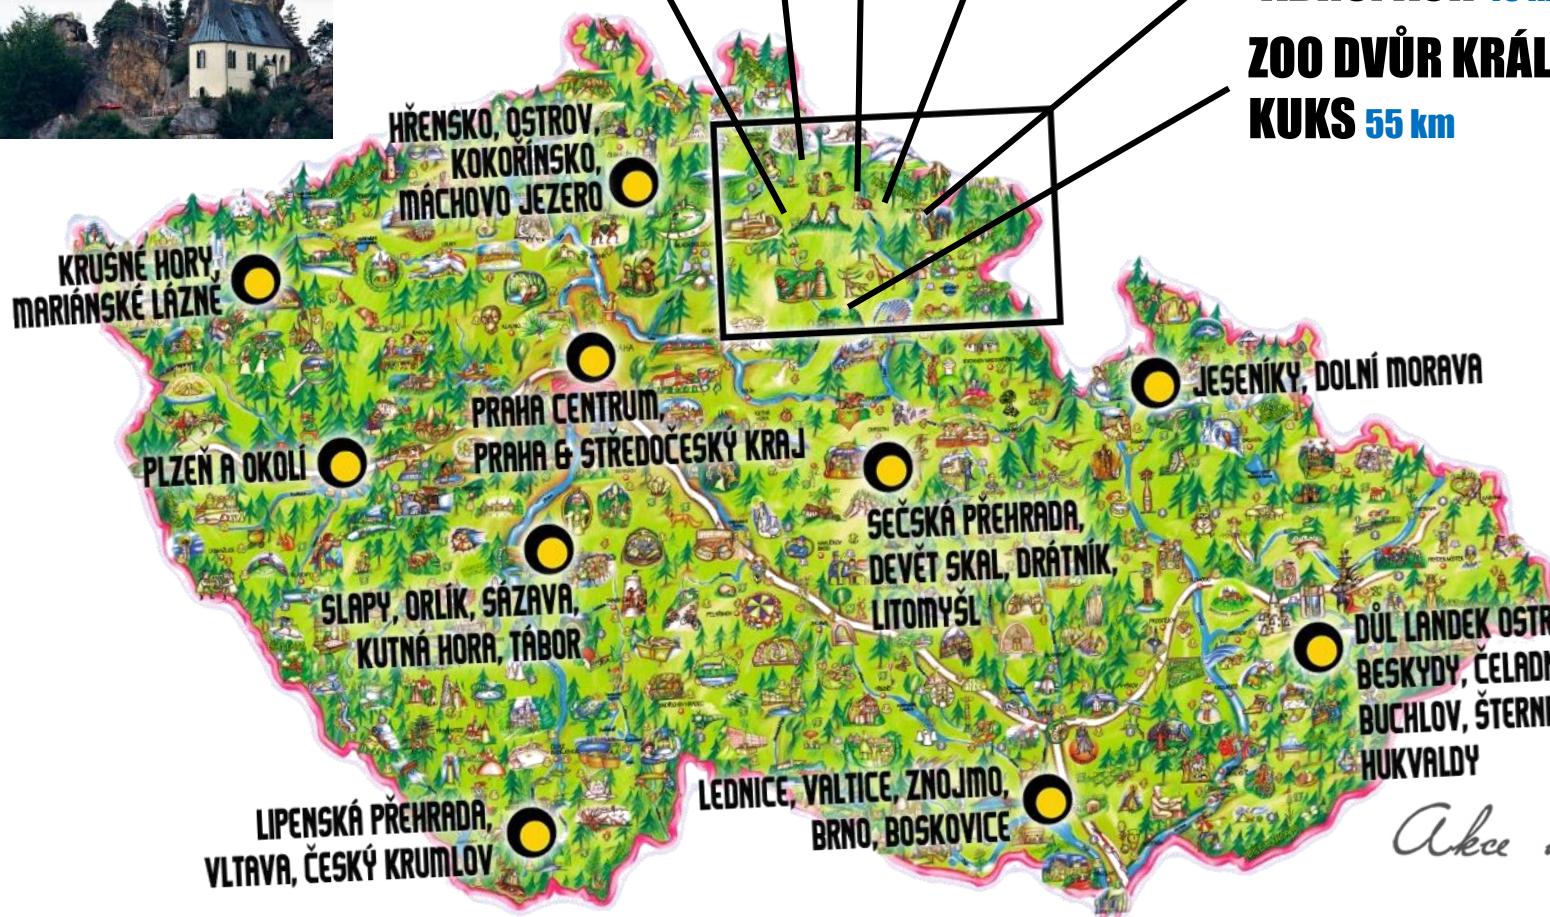

STACHELBERG ADRŠPACH 45 km

ZOO DVŮR KRÁLOVÉ KUKS 55 km

**LOKALITY SE SKVĚLÝM
PROGRAMEM V RÁMCI ČR**
- pište/volejte o nabídku

Akce dotazovaná do puntíku