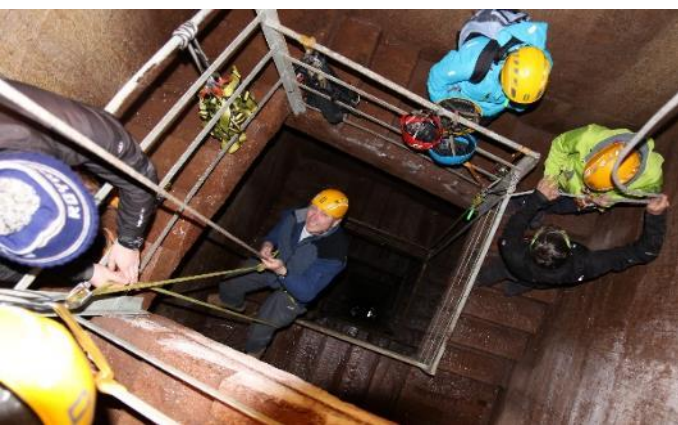

Součástí programu je prohlídka vojenského objektu Stachelberg s odborným výkladem. Čeká Vás opravdu jedinečný zážitek.