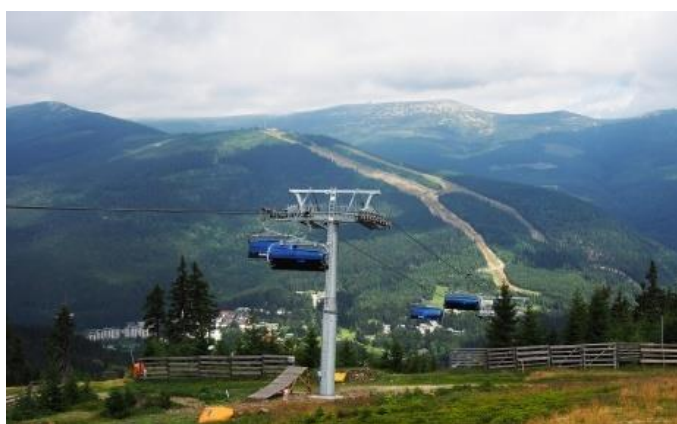

Akce dotažená do puntíku