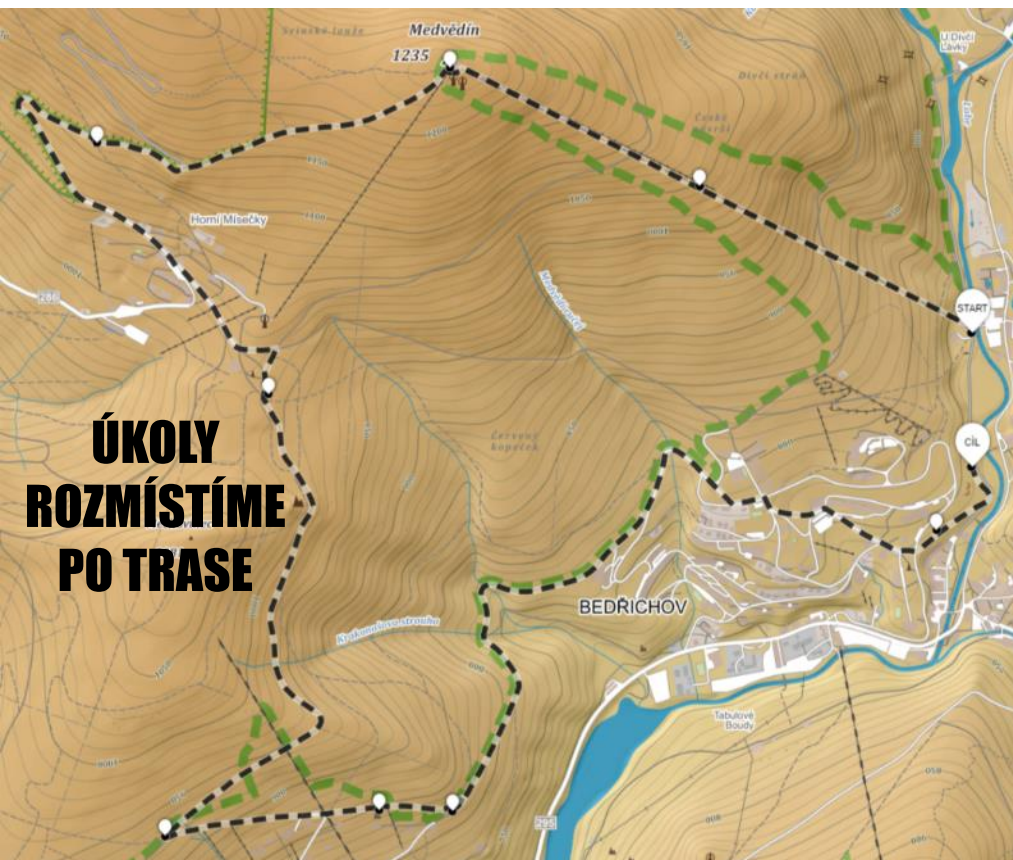

TERÉNNÍ KOLOBĚŽKY SJEZD Z MEDVĚDÍNA

**ÚKOLY
ROZMÍSTÍME
PO TRASE**

Sjezd na terénních koloběžkách z Medvědína je skutečně parádní. Uvidíte krásné výhledy a zažijete dlouhý sjezd zpět do údolí Špindlerova mlýna.

- Vyzvednutí koloběžek v Adventure parku
- Výjezd lanovkou na Medvědína
- Sjezd v doprovodu instruktora po asfaltových i lesních cestách
- Výlet je ideální kombinovat s týmovými úkoly na trase, soutěžně v týmech nebo jen pro zábavu

TIP: Skvělá kombinace s dalším programem na Přehradě Labská nebo v Adventure parku.