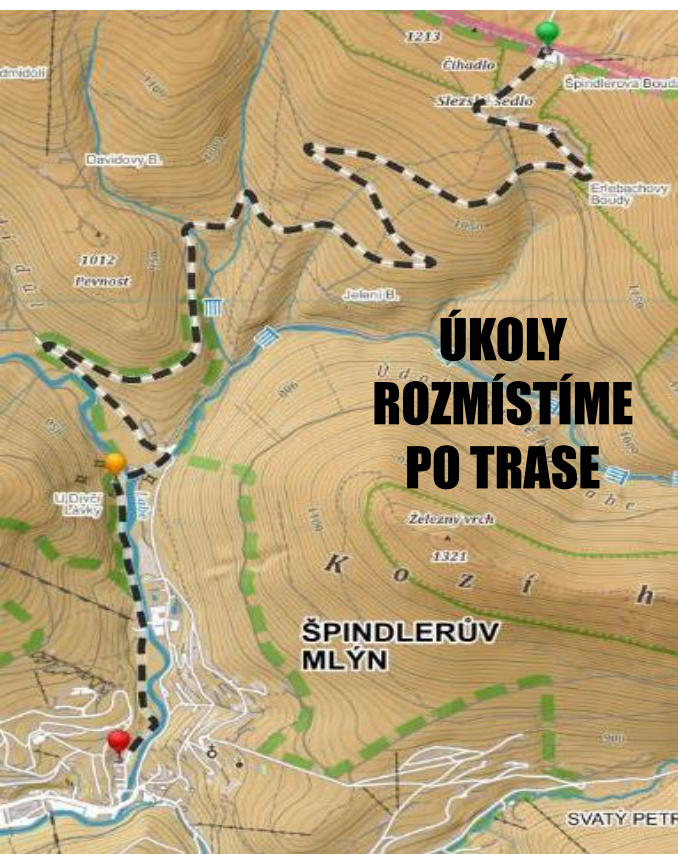

Akce dotažená do puntíku